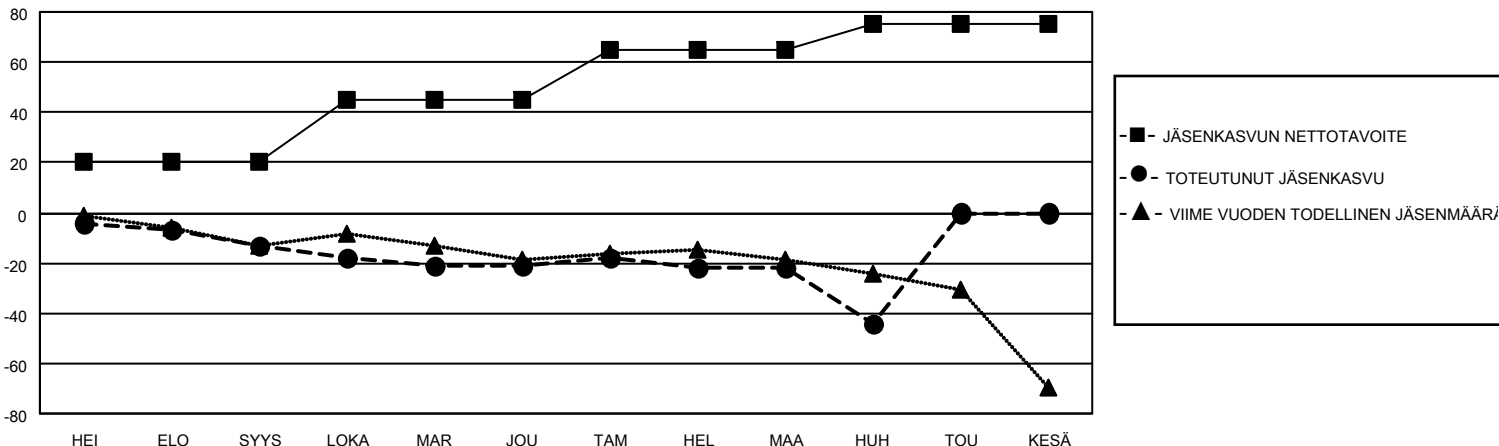

# MONTHLY MEMBERSHIP PROGRESS REPORT

SIJAINTI FINLAND

District 107 G

Results as of: 4/30/2021

Klubit				jäsentä			
TULOKSET 2020-2021				TULOKSET 2020-2021			
NELJÄNNES	UUDEN KLUBIN TAVOITE	UUDET KLUBIT	LOPETETUT KLUBIT	NELJÄNNES	JÄSENKASVUN NETTOTAVOITE	TOTEUTUNUT JÄSENKASVU	POISTETUT JÄSENET (mukaan lukien siirrot)
HEI/ELO/SYYS	0	0	0	HEI/ELO/SYYS	20	7	17
LOKA/MAR/JOU	0	0	3	LOKA/MAR/JOU	25	16	24
TAM/HEL/MAA	1	0	0	TAM/HEL/MAA	20	10	11
HUH/TOU/KESÄ	0	0	0	HUH/TOU/KESÄ	10	2	24

TAVOITTEET JA UUDET KLUBIT, KUMULATIIVINEN

TAVOITTEET JA JÄSENET, KUMULATIIVINEN

LAKKAUTETUT KLUBIT: 3

18 CLUBS OF 60 LISÄNNYT YHDEN TAI USEAMMAN UUTTA JÄSENTÄ

SUKUPUOLIJAKAUMA

MIES 1,013 (86.66%)  
NAINEN 156 (13.34%)