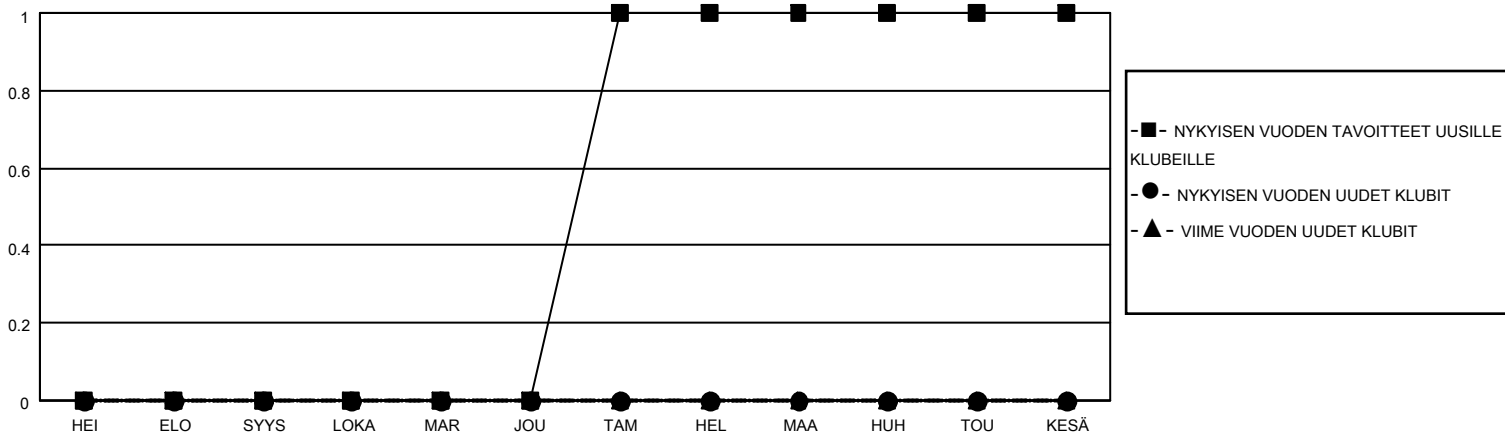

# MONTHLY MEMBERSHIP PROGRESS REPORT

SIJAINTI FINLAND

District 107 G

Results as of: 4/30/2021

Klubit				jäsentä			
TULOKSET 2020-2021				TULOKSET 2020-2021			
NELJÄNNES	UUDEN KLUBIN TAVOITE	UUDET KLUBIT	LOPETETUT KLUBIT	NELJÄNNES	JÄSENKASVUN NETTOTAVOITE	TOTEUTUNUT JÄSENKASVU	POISTETUT JÄSENET (mukaan lukien siirrot)
HEI/ELO/SYYS	0	0	0	HEI/ELO/SYYS	20	7	17
LOKA/MAR/JOU	0	0	3	LOKA/MAR/JOU	25	16	24
TAM/HEL/MAA	1	0	0	TAM/HEL/MAA	20	10	11
HUH/TOU/KESÄ	0	0	0	HUH/TOU/KESÄ	10	2	24

TAVOITTEET JA UUDET KLUBIT, KUMULATIIVINEN

TAVOITTEET JA JÄSENET, KUMULATIIVINEN

LAKKAUTETUT KLUBIT: 3

18 CLUBS OF 60 LISÄNNYT YHDEN TAI USEAMMAN UUTTA JÄSENTÄ

SUKUPUOLIJAKAUMA

MIES 1,013 (86.66%)  
NAINEN 156 (13.34%)